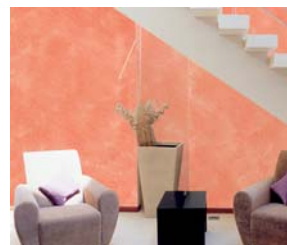

DIE VIER ELEMENTE – EIN FASZINIERENDES PRINZIP

Gegensätzlich und dennoch untrennbar verbunden. Unterschiedlich und doch Teil eines großen Ganzen. Luft (Aria), Wasser (Aqua), Erde (Terra) und Feuer (Fuoco) stehen für die unterschiedlichen Charaktere der Color Lasur Farbreihen:

Von den sehr zarten, leichten Tönen der Reihe Aria bis hin zu den kräftigen, feurigen Farben der Serie Fuoco – lassen Sie sich inspirieren.